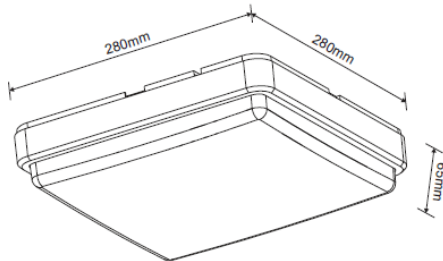

Deckenleuchte für den Außen- und Innenbereich, PC-Rahmen, Polycarbonat-Diffusor.

YNDI-Q

LED 12/18/23 Watt (con SWITCH)
 LM: SOURCE 12W 1320 (REAL 1188)
 LM: SOURCE 18W 1980 (REAL 1782)
 LM: SOURCE 23W 2530 (REAL 2277)
 SWITCH CCT 3000/4000/6000K
 IP65
 L 28 P 6,5 H 28 cm