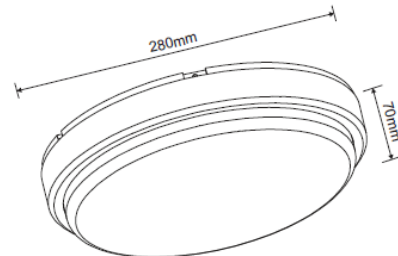

Deckenleuchte für den Außen- und Innenbereich, PC-Rahmen, Polycarbonat-Diffusor.

YNDI-Q

LED 12/18/23 Watt (con SWITCH)
 LM: SOURCE 12W 1320 (REAL 1188)
 LM: SOURCE 18W 1980 (REAL 1782)
 LM: SOURCE 23W 2530 (REAL 2277)
 SWITCH CCT 3000/4000/6000K
 IP65
 L 28 P 6,5 H 28 cm

YNDI-T

LED 12/18/23 Watt (con SWITCH)
 LM: SOURCE 12W 1260 (REAL 1134)
 LM: SOURCE 18W 1890 (REAL 1701)
 LM: SOURCE 23W 2415 (REAL 2174)
 SWITCH CCT 3000/4000/6000K
 IP65
 Ø 28 H 7 cm

FINITURE DISPONIBILI / Finishes available