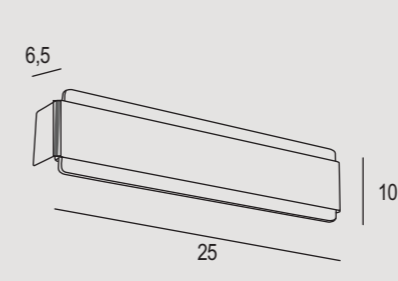

venere

LAMPADA DA PARETE
Wall lamp | Applique | Wandleuchte

- Lampada da parete biemissione con LED integrato, montatura in metallo verniciato e diffusore in metacrilato bianco.
- Applique bi-émission avec LED intégrée, structure en métal peint et diffuseur en méthacrylate blanc.
- Bi-emission wall lamp with integrated LED, painted metal frame and white methacrylate diffuser.
- Doppelausstrahlungswandleuchte mit integrierter LED-Lampe, lackierter Metallrahmen und Diffusor aus weißem Methacrylat.

BIEMISSIONE
double emission

VENERE A25
LED 12 Watt
LM: SOURCE 1210 (REAL 842)
CCT 3000K
IP20
L 25 P 6,5 H 10 cm

VENERE A40
LED 20 Watt
LM: SOURCE 2010 (REAL 1522)
CCT 3000K
IP20
L 40 P 6,5 H 10 cm

J JEWELS RANGE