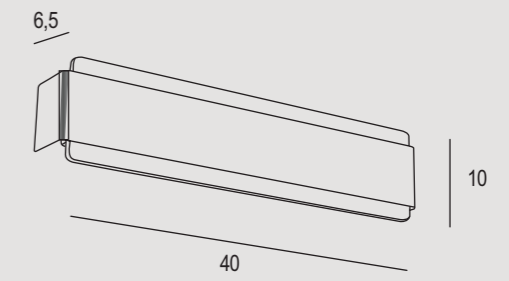

venere

LAMPADA DA PARETE
Wall lamp | Applique | Wandleuchte

- Lampada da parete biemissione con LED integrato, montatura in metallo verniciato e diffusore in metacrilato bianco.
- Applique bi-émission avec LED intégrée, structure en métal peint et diffuseur en méthacrylate blanc.
- Bi-emission wall lamp with integrated LED, painted metal frame and white methacrylate diffuser.
- Doppelausstrahlungswandleuchte mit integrierter LED-Lampe, lackierter Metallrahmen und Diffusor aus weißem Methacrylat.

BIEMISSIONE
double emission

VENERE A25
LED 12 Watt
LM: SOURCE 1210 (REAL 842)
CCT 3000K
IP20
L 25 P 6,5 H 10 cm

VENERE A40
LED 20 Watt
LM: SOURCE 2010 (REAL 1522)
CCT 3000K
IP20
L 40 P 6,5 H 10 cm

J JEWELS RANGE