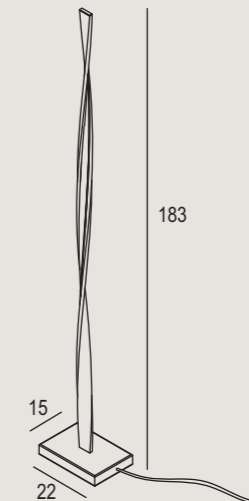

twist

LAMPADA DA TAVOLO

Table lamp | Lampe de table | Tischlampe

 Lampada da tavolo in metallo verniciato bianco. Led integrato. Diffusore in silicone Dimmerabile.

 Table lamp in white painted metal. Integrated LED. Silicone diffuser. Dimmable.

TWIST T33

LED 6 Watt
LM: SOURCE 645 (REAL 509)
CCT 3000K
IP20
L 18 P 8 H 33 cm

FINITURE DISPONIBILI | Finishes available

WH

Bianco
White

twist

LAMPADA DA TERRA

Floor lamp | Lampadaire | Stehlampen

 Stehlampen lackierte Metalllampen. Integrierte LED. Silikon Diffusor. Dimmbarer.

DIMMERABILE
dimnable

ON / OFF DIM

TWIST P183

LED 26 Watt
LM: SOURCE 2766 (REAL 2090)
CCT 3000K
IP20
L 22 P 15 H 183 cm

FINITURE DISPONIBILI | Finishes available