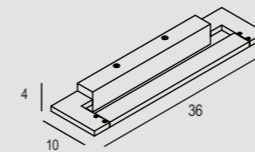

tour

LAMPADA DA PARETE

Wall lamp | Applique | Wandleuchte

 Lampada da parete orientabile con LED integrato. Montatura in metallo verniciato. Diffusore in metacrilato bianco.

 Adjustable wall lamp with integrated LED. Frame in painted metal. Diffuser in white methacrylate.

 Applique réglable avec lumière indirecte. Structure en métal peint. Diffuseur en méthacrylate blanc.

 Verstellbare Wandleuchte mit integrierter LED-Lampe. Lackierter Metallrahmen. Diffusor aus weißem Methacrylat.

ORIENTABILE 180°
adjustable 180°

TOUR A36

LED 12 Watt
LM: SOURCE 1537 (REAL 1058)
CCT 3000K
IP20
L 36 P 10 H 4 cm

TOUR A56

LED 18 Watt
LM: SOURCE 2091 (REAL 1560)
CCT 3000K
IP20
L 56 P 10 H 4 cm

TOUR A76

LED 24 Watt
LM: SOURCE 3220 (REAL 2350)
CCT 3000K
IP20
L 76 P 10 H 4 cm