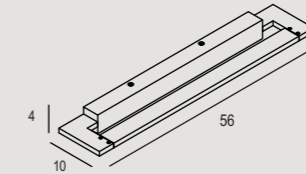

tour

LAMPADA DA PARETE

Wall lamp | Applique | Wandleuchte

 Lampada da parete orientabile con LED integrato. Montatura in metallo verniciato. Diffusore in metacrilato bianco.

 Adjustable wall lamp with integrated LED. Frame in painted metal. Diffuser in white methacrylate.

 Applique réglable avec lumière indirecte. Structure en métal peint. Diffuseur en méthacrylate blanc.

 Verstellbare Wandleuchte mit integrierter LED-Lampe. Lackierter Metallrahmen. Diffusor aus weißem Methacrylat.

ORIENTABILE 180°
adjustable 180°

TOUR A36

LED 12 Watt
LM: SOURCE 1537 (REAL 1058)
CCT 3000K
IP20
L 36 P 10 H 4 cm

TOUR A56

LED 18 Watt
LM: SOURCE 2091 (REAL 1560)
CCT 3000K
IP20
L 56 P 10 H 4 cm

TOUR A76

LED 24 Watt
LM: SOURCE 3220 (REAL 2350)
CCT 3000K
IP20
L 76 P 10 H 4 cm