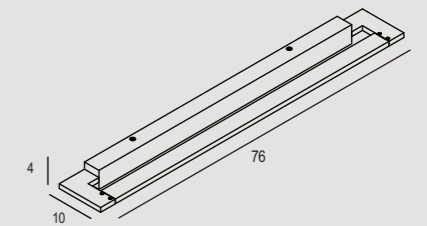

tour

LAMPADA DA PARETE

Wall lamp | Applique | Wandleuchte

 Lampada da parete orientabile con LED integrato. Montatura in metallo verniciato. Diffusore in metacrilato bianco.

 Adjustable wall lamp with integrated LED. Frame in painted metal. Diffuser in white methacrylate.

 Applique réglable avec lumière indirecte. Structure en métal peint. Diffuseur en méthacrylate blanc.

 Verstellbare Wandleuchte mit integrierter LED-Lampe. Lackierter Metallrahmen. Diffusor aus weißem Methacrylat.

ORIENTABILE 180°
adjustable 180°

TOUR A36

LED 12 Watt
LM: SOURCE 1537 (REAL 1058)
CCT 3000K
IP20
L 36 P 10 H 4 cm

TOUR A56

LED 18 Watt
LM: SOURCE 2091 (REAL 1560)
CCT 3000K
IP20
L 56 P 10 H 4 cm

TOUR A76

LED 24 Watt
LM: SOURCE 3220 (REAL 2350)
CCT 3000K
IP20
L 76 P 10 H 4 cm