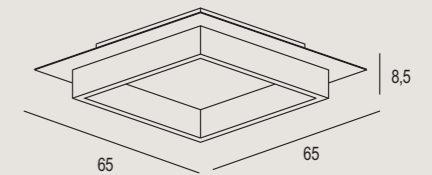

 Plafonnier carré ou rectangulaire, Led intégrée. Structure en métal peint avec inserts en méthacrylate. **Dimmable sur demande.**

 Quadratische oder rechteckige Deckenleuchte, integrierter Led. Lackierter Metallrahmen mit Einsätzen aus Metakrylat. **Dimmbar auf Anfrage.**

K- SWITCH
3000K - 4000K

SQUARE Q35

LED 28 Watt
LM: SOURCE 3038 (REAL 2127)
CCT 3000/4000K - IP20
L 35 P 8,5 H 35 cm

SQUARE Q50

LED 40 Watt
LM: SOURCE 4504 (REAL 3153)
CCT 3000/4000K - IP20
L 50 P 8,5 H 50 cm