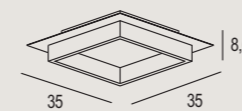

square

PLAFONIERA

Ceiling lamp | Plafonnier | Deckenleuchte

Plafoniera quadrata o rettangolare, Led integrato. Montatura in metallo verniciato con inserti in metacrilato. **Dimmerabile su richiesta.**

Squared or rectangular ceiling lamp, integrated Led. Metal painted frame with insertions in methacrylate. **Dimmable on request.**

Plafonnier carré ou rectangulaire, Led intégrée. Structure en métal peint avec inserts en méthacrylate. **Dimmable sur demande.**

Quadratische oder rechteckige Deckenleuchte, integrierter Led. Lackierter Metallrahmen mit Einsätzen aus Metakrylat. **Dimmbar auf Anfrage.**

K- SWITCH
3000K - 4000K

SQUARE Q35

LED 28 Watt
LM: SOURCE 3038 (REAL 2127)
CCT 3000/4000K - IP20
L 35 P 8,5 H 35 cm