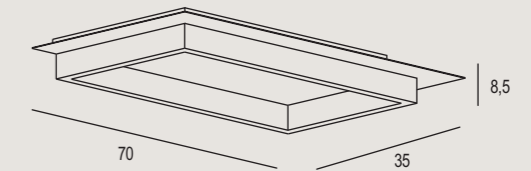

square

PLAFONIERA

Ceiling lamp | Plafonnier | Deckenleuchte

Plafoniera quadrata o rettangolare, Led integrato. Montatura in metallo verniciato con inserti in metacrilato. **Dimmerabile su richiesta.**

Squared or rectangular ceiling lamp, integrated Led. Metal painted frame with insertions in methacrylate. **Dimmable on request.**

Plafonnier carré ou rectangulaire, Led intégrée. Structure en métal peint avec inserts en méthacrylate. **Dimmable sur demande.**

Quadratische oder rechteckige Deckenleuchte, integrierter Led. Lackierter Metallrahmen mit Einsätzen aus Metakrylat. **Dimmbar auf Anfrage.**

K- SWITCH
3000K - 4000K

SQUARE Q35

LED 28 Watt
LM: SOURCE 3038 (REAL 2127)
CCT 3000/4000K - IP20
L 35 P 8,5 H 35 cm

SQUARE Q50

LED 40 Watt
LM: SOURCE 4504 (REAL 3153)
CCT 3000/4000K - IP20
L 50 P 8,5 H 50 cm

SQUARE Q65

LED 48 Watt
LM: SOURCE 5341 (REAL 3789)
CCT 3000/4000K - IP20
L 65 P 8,5 H 65 cm

SQUARE R50

LED 36 Watt
LM: SOURCE 4007 (REAL 2805)
CCT 3000/4000K - IP20
L 50 P 8,5 H 35 cm

SQUARE R70

LED 40 Watt
LM: SOURCE 4451 (REAL 3116)
CCT 3000/4000K - IP20
L 70 P 8,5 H 35 cm

J JEWELS RANGE

FINITURE DISPONIBILI | Finishes available

WH Bianco White	SG Grigio Perla Silver grey	DG Antracite Dark grey	NE Nero Black	RU Ruggine Rust	TO Tortora Turtledove	MA Magenta Magenta
GF Foglia oro Gold foil	SF Foglia Argento Silver foil	RF Foglia Rame Copper foil	MG Oro opaco Matt gold	BN Oro rosato Pink Gold	MC Rame opaco Matt copper	VB Verde bosco Forest green