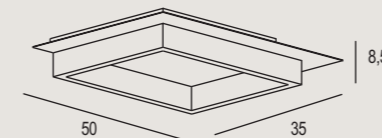

SQUARE R50

LED 36 Watt
LM: SOURCE 4007 (REAL 2805)
CCT 3000/4000K - IP20
L 50 P 8,5 H 35 cm