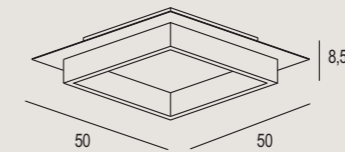

 Plafonnier carré ou rectangulaire, Led intégrée. Structure en métal peint avec inserts en méthacrylate. **Dimmable sur demande.**

 Quadratische oder rechteckige Deckenleuchte, integrierter Led. Lackierter Metallrahmen mit Einsätzen aus Metakrylat. **Dimmbar auf Anfrage.**

K- SWITCH
3000K - 4000K

SQUARE Q35

LED 28 Watt
LM: SOURCE 3038 (REAL 2127)
CCT 3000/4000K - IP20
L 35 P 8,5 H 35 cm

SQUARE Q50

LED 40 Watt
LM: SOURCE 4504 (REAL 3153)
CCT 3000/4000K - IP20
L 50 P 8,5 H 50 cm