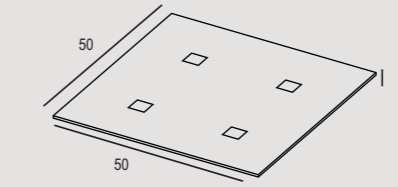

 Square or rectangular ceiling lamp, painted metal frame, GX53 bulbs not included.

 Viereckige oder rechteckige Deckenleuchte mit lackiertem Metallrahmen, GX53-Lampen nicht enthalten.

SPARTA Q 20 - Quadrata / Squared
1xGX53 max 9 Watt
IP20
L 20 P 3 H 20 cm

SPARTA R 50 - Rettangolare / Rectangular
3xGX53 max 3x9 Watt
IP20
L 50 P 3 H 20 cm

SPARTA R 70 - Rettangolare / Rectangular
4xGX53 max 4x9 Watt
IP20
L 70 P 3 H 20 cm

SPARTA Q 35 - Quadrata / Squared
3xGX53 max 3x9 Watt
IP20
L 35 P 3 H 35 cm

SPARTA Q 50 - Quadrata / Squared
4xGX53 max 4x9 Watt
IP20
L 50 P 3 H 50 cm

SPARTA Q 65 - Quadrata / Squared
5xGX53 max 5x9 Watt
IP20
L 65 P 3 H 65 cm

J JEWELS RANGE

FINITURE DISPONIBILI | Finishes available