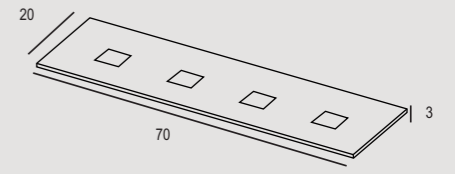

 Square or rectangular ceiling lamp, painted metal frame, GX53 bulbs not included.

 Viereckige oder rechteckige Deckenleuchte mit lackiertem Metallrahmen, GX53-Lampen nicht enthalten.

SPARTA Q 20 - Quadrata / Squared
1xGX53 max 9 Watt
IP20
L 20 P 3 H 20 cm

SPARTA R 50 - Rettangolare / Rectangular
3xGX53 max 3x9 Watt
IP20
L 50 P 3 H 20 cm

SPARTA R 70 - Rettangolare / Rectangular
4xGX53 max 4x9 Watt
IP20
L 70 P 3 H 20 cm

SPARTA Q 35 - Quadrata / Squared
3xGX53 max 3x9 Watt
IP20
L 35 P 3 H 35 cm

SPARTA Q 50 - Quadrata / Squared
4xGX53 max 4x9 Watt
IP20
L 50 P 3 H 50 cm

SPARTA Q 65 - Quadrata / Squared
5xGX53 max 5x9 Watt
IP20
L 65 P 3 H 65 cm

J JEWELS RANGE

FINITURE DISPONIBILI | Finishes available