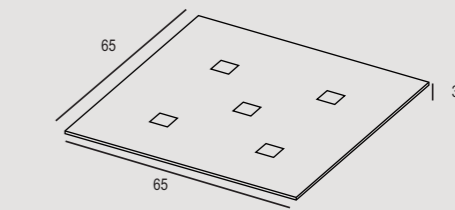

SPARTA R 50 - Rettangolare / Rectangular
3xGX53 max 3x9 Watt
IP20
L 50 P 3 H 20 cm

SPARTA R 70 - Rettangolare / Rectangular
4xGX53 max 4x9 Watt
IP20
L 70 P 3 H 20 cm

SPARTA Q 35 - Quadrata / Squared
3xGX53 max 3x9 Watt
IP20
L 35 P 3 H 35 cm

SPARTA Q 50 - Quadrata / Squared
4xGX53 max 4x9 Watt
IP20
L 50 P 3 H 50 cm

SPARTA Q 65 - Quadrata / Squared
5xGX53 max 5x9 Watt
IP20
L 65 P 3 H 65 cm

J JEWELS RANGE

FINITURE DISPONIBILI | Finishes available