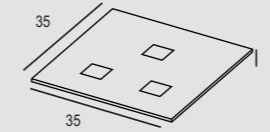

 Square or rectangular ceiling lamp, painted metal frame, GX53 bulbs not included.

 Viereckige oder rechteckige Deckenleuchte mit lackiertem Metallrahmen, GX53-Lampen nicht enthalten.

SPARTA Q 20 - Quadrata / Squared
1xGX53 max 9 Watt
IP20
L 20 P 3 H 20 cm

SPARTA R 50 - Rettangolare / Rectangular
3xGX53 max 3x9 Watt
IP20
L 50 P 3 H 20 cm

SPARTA R 70 - Rettangolare / Rectangular
4xGX53 max 4x9 Watt
IP20
L 70 P 3 H 20 cm

SPARTA Q 35 - Quadrata / Squared
3xGX53 max 3x9 Watt
IP20
L 35 P 3 H 35 cm

SPARTA Q 50 - Quadrata / Squared
4xGX53 max 4x9 Watt
IP20
L 50 P 3 H 50 cm

SPARTA Q 65 - Quadrata / Squared
5xGX53 max 5x9 Watt
IP20
L 65 P 3 H 65 cm

J JEWELS RANGE

FINITURE DISPONIBILI | Finishes available