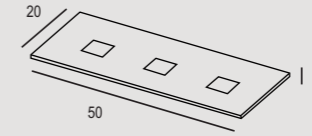

sparta

PLAFONIERA

Ceiling lamp | Plafonnier | Deckenleuchte

 Plafoniera quadrata o rettangolare, montatura in metallo verniciato, lampadine GX53 non incluse.

 Plafonnier carré ou rectangulaire, structure en métal peint, ampoules GX53 non incluses.

 Square or rectangular ceiling lamp, painted metal frame, GX53 bulbs not included.

 Viereckige oder rechteckige Deckenleuchte mit lackiertem Metallrahmen, GX53-Lampen nicht enthalten.

SPARTA Q 20 - Quadrata / Squared
1xGX53 max 9 Watt
IP20
L 20 P 3 H 20 cm

SPARTA R 50 - Rettangolare / Rectangular
3xGX53 max 3x9 Watt
IP20
L 50 P 3 H 20 cm

SPARTA R 70 - Rettangolare / Rectangular
4xGX53 max 4x9 Watt
IP20
L 70 P 3 H 20 cm

SPARTA Q 35 - Quadrata / Squared
3xGX53 max 3x9 Watt
IP20
L 35 P 3 H 35 cm

SPARTA Q 50 - Quadrata / Squared
4xGX53 max 4x9 Watt
IP20
L 50 P 3 H 50 cm

SPARTA Q 65 - Quadrata / Squared
5xGX53 max 5x9 Watt
IP20
L 65 P 3 H 65 cm

J JEWELS RANGE

FINITURE DISPONIBILI | Finishes available