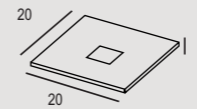

sparta

PLAFONIERA

Ceiling lamp | Plafonnier | Deckenleuchte

 Plafoniera quadrata o rettangolare, montatura in metallo verniciato, lampadine GX53 non incluse.

 Plafonnier carré ou rectangulaire, structure en métal peint, ampoules GX53 non incluses.

 Square or rectangular ceiling lamp, painted metal frame, GX53 bulbs not included.

 Viereckige oder rechteckige Deckenleuchte mit lackiertem Metallrahmen, GX53-Lampen nicht enthalten.

SPARTA Q 20 - Quadrata / Squared
1xGX53 max 9 Watt
IP20
L 20 P 3 H 20 cm

SPARTA R 50 - Rettangolare / Rectangular
3xGX53 max 3x9 Watt
IP20
L 50 P 3 H 20 cm

SPARTA R 70 - Rettangolare / Rectangular
4xGX53 max 4x9 Watt
IP20
L 70 P 3 H 20 cm

SPARTA Q 35 - Quadrata / Squared
3xGX53 max 3x9 Watt
IP20
L 35 P 3 H 35 cm