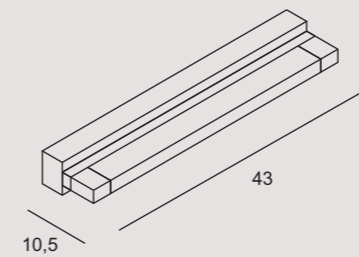

slot

LAMPADA DA PARETE

Wall lamp | Applique | Wandleuchte

Lampada da parete monoemissione LED integrato, montatura in metallo verniciato bianco e diffusore in metacrilato bianco satinato.

Applique mono-émission à LED intégrée, structure en métal peint en blanc et diffuseur en méthacrylate blanc satiné.

Single-emission wall lamp with integrated LED, white painted metal frame and diffuser in white-satin methacrylate.

Einzelaustrahlungswandleuchte mit integrierter Led- Lampe, weiß-lackierter Metallrahmen und Diffusor aus weiß-satiniertem Methacrylat.

MONOEMISSIONE
single emission

K- SWITCH
3000K - 4000K

SLOT A43WH

LED 12 Watt
LM: SOURCE 1286 (REAL 840)
CCT 3000/4000K
IP 20
L 43 P 10,5 H 5 cm