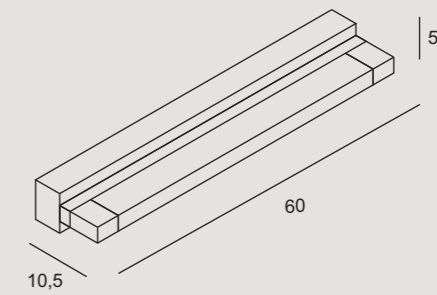

slot

LAMPADA DA PARETE

Wall lamp | Applique | Wandleuchte

 Lampada da parete monoemissione LED integrato, montatura in metallo verniciato bianco e diffusore in metacrilato bianco satinato.

 Applique mono-émission à LED intégrée, structure en métal peint en blanc et diffuseur en méthacrylate blanc satiné.

MONOEMISSIONE
single emission

K- SWITCH
3000K - 4000K

SLOT A43WH

LED 12 Watt
LM: SOURCE 1286 (REAL 840)
CCT 3000/4000K
IP 20
L 43 P 10,5 H 5 cm

SLOT A60WH

LED 18 Watt
LM: SOURCE 1929 (REAL 1278)
CCT 3000/4000K
IP 20
L 60 P 10,5 H 5 cm