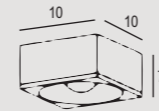

POCKET Q10

LED 15 Watt
LM: SOURCE 1579 (REAL 1105)
CCT 3000K (4000K su richiesta / on request)
IP20
L 10 P 10 H 7 cm