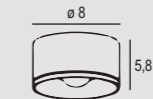

Square or round ceiling lamp, painted metal frame. Integrated LED. Glass lens diffuser.

Viereckige oder runde Deckenleuchte mit lackiertem Metallrahmen. Integrierte LED. Glaslinsendiffusor.

MONOEMISSIONE  
single emission

## POCKET Q8

LED 9 Watt  
LM: SOURCE 859 (REAL 601)  
CCT 3000K (4000K su richiesta / on request)  
IP20  
L 8 P 8 H 5,8 cm