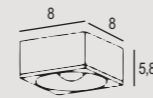

Square or round ceiling lamp, painted metal frame. Integrated LED. Glass lens diffuser.

Viereckige oder runde Deckenleuchte mit lackiertem Metallrahmen. Integrierte LED. Glaslinsendiffusor.

MONOEMISSIONE  
single emission