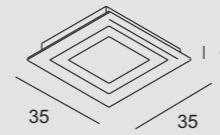

oblio

PLAFONIERA
Ceiling lamp | Plafonnier | Deckenleuchte

Plafoniera quadrata o rettangolare, montatura in metallo verniciato con diffusore in metacrilato bianco, LED integrato.
Dimmerabile su richiesta.
 Squared or rectangular ceiling lamp, painted metal frame with diffuser in white methacrylate, integrated LED source.
Dimmable on request.

Plafonnier carré ou rectangulaire, structure en métal peint avec diffuseur en méthacrylate blanc, LED intégrée.
Dimmable sur demande.
 Viereckige oder rechteckige Deckenleuchte mit lackiertem Metallrahmen und Diffusor aus weißem Methacrylat, integrierte Led-Lampe.
Dimmbar auf Anfrage.

K- SWITCH
3000K - 4000K

OBLIO Q35

LED 30 Watt
LM: SOURCE 3334 (REAL 2150)
CCT 3000/4000K - IP20
L 35 P 4 H 35 cm