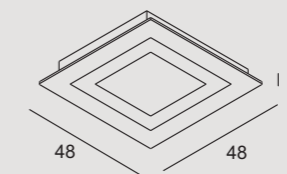

OBLIO Q50

LED 45 Watt
LM: SOURCE 4948 (REAL 3240)
CCT 3000/4000K - IP20
L 48 P 4 H 48 cm