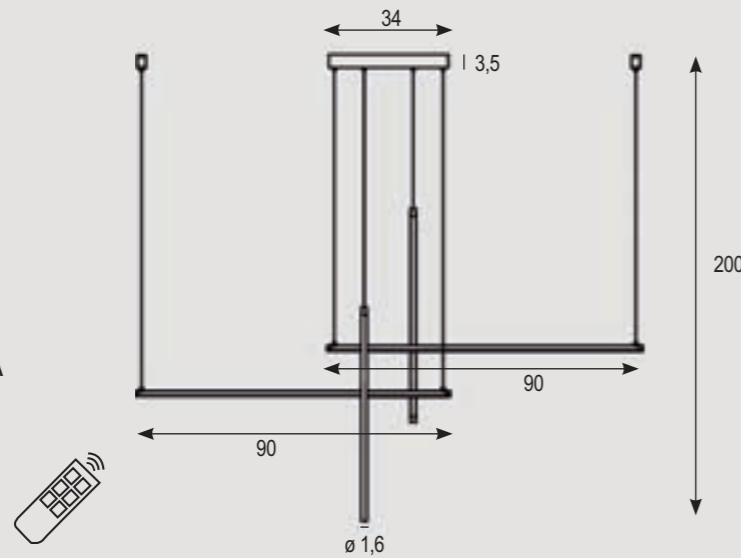

NOOD S145

LED 60 Watt
LM: SOURCE 4923 (REAL 3446)
CCT 3000/6500K
IP20
L 145 P 8,5 H 200 cm

DIMMERABILE E DINAMICA
dimmable and dynamic

FINITURE DISPONIBILI

Finishes available

LAMPADA DA PARETE

Wall lamp | Applique | Wandleuchte

K- SWITCH
3000K - 4500 - 6500K

 Lampada da parete orientabile monoemissione in metallo bianco, diffusore in silicone opalino bianco e LED integrato.

 Wall lamp adjustable, unidirectional, in white metal with white opal white silicone diffuser and integrated LED.

 Applique réglable mono-émission, metal blanc, en diffuseur silicone opale blanc et LED intégrée.

 Verstellbare Wandleuchte mit Monoemission, aus weißem Metall, Diffusor aus weißem Opalsilikon und integrierter LED-Lampe.