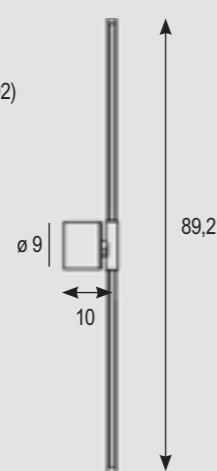

NOOD S145

LED 60 Watt
LM: SOURCE 4923 (REAL 3446)
CCT 3000/6500K
IP20
L 145 P 8,5 H 200 cm

DIMMERABILE E DINAMICA
dimmable and dynamic

FINITURE DISPONIBILI

Finishes available

LAMPADA DA PARETE

Wall lamp | Applique | Wandleuchte

K- SWITCH
3000K - 4500 - 6500K

 Lampada da parete orientabile monoemissione in metallo bianco, diffusore in silicone opalino bianco e LED integrato.

 Wall lamp adjustable, unidirectional, in white metal with white opal white silicone diffuser and integrated LED.

 Applique réglable mono-émission, metal blanc, en diffuseur silicone opale blanc et LED intégrée.

 Verstellbare Wandleuchte mit Monoemission, aus weißem Metall, Diffusor aus weißem Opalsilikon und integrierter LED-Lampe.

ORIENTABILE 360°
adjustable 360°

NOOD A69

LED 12 Watt
LM: SOURCE 988 (REAL 692)
CCT 3000/4500/6500K
IP20
L 69,2 Ø 9, H 10 cm

NOOD A89

LED 20 Watt
LM: SOURCE 1584 (REAL 1109)
CCT 3000/4500/6500K
IP20
L 89,2 Ø 9 H 10 cm