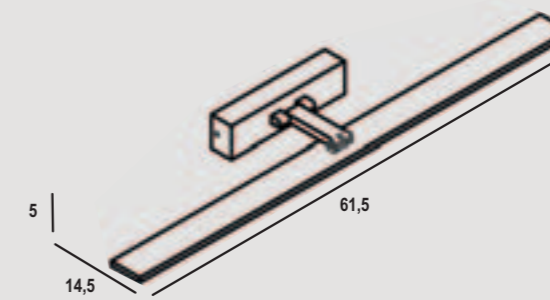

myr

LAMPADA DA PARETE

Wall lamp | Applique | Wandleuchte

 Lampada da parete monoemissione orientabile in metallo cromato o bianco, diffusore in metacrilato bianco e LED integrato.

 Applique réglable mono-émission, en métal chromé ou blanc avec diffuseur en méthacrylate blanc et LED intégrée.

 Adjustable wall lamp, unidirectional, in chromed or white metal with white methacrylate diffuser and integrated LED.

 Verstellbare Wandleuchte, aus verchromtem oder weißem Metall, Diffusor aus weißem Methacrylat und integrierte Led-Lampe.

K-SWITCH
3000K - 4000K

ORIENTABILE 180°
adjustable 180°

MONOEMISSIONE
single emission

MYR A62

LED 16 Watt
LM: SOURCE 1954 (REAL 1650)
CCT 3000/4000K
IP20
L 61,5 P 14,5 H 5 cm

FINITURE DISPONIBILI | Finishes available