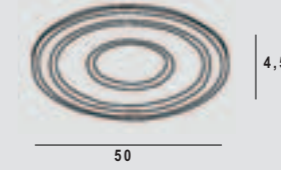

LOOP T50

LED 46 Watt
LM: SOURCE 5290 (REAL 3450)
CCT 3000/4000K
IP20
Ø 50 H 4,5 cm