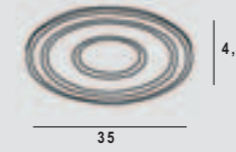

LOOP T35

LED 30 Watt
LM: SOURCE 3450 (REAL 2250)
CCT 3000/4000K
IP20
Ø 35 H 4,5 cm