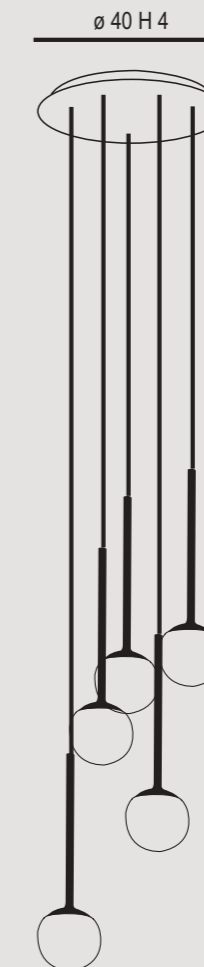

B Rosone Tipo B / Ceiling cup type B