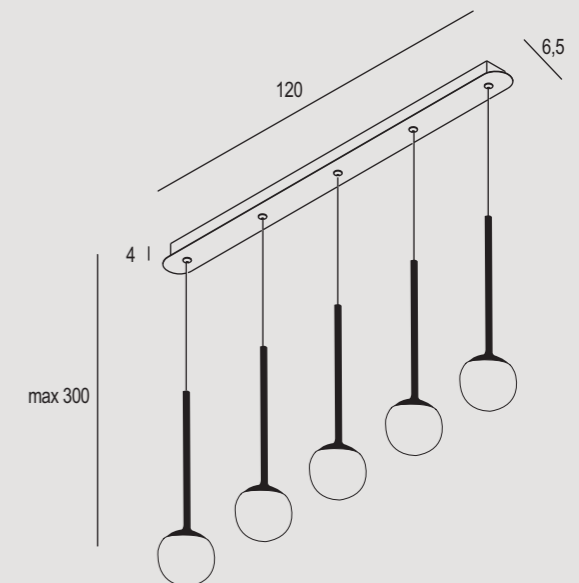

LOLLYPOP S5TR

LED 35 Watt
LM: SOURCE 3824 (REAL 2677)
CCT 3000/4000K
IP20
L 120 P 6,5 H 300 cm

Decentratore incluso

Spacer included
Espaceur inclus
Abstandshalter enthalten

FINITURE DISPONIBILI | Finishes available

WH
Bianco
White

NE
Nero
Black

BN
Oro rosato
Pink Gold