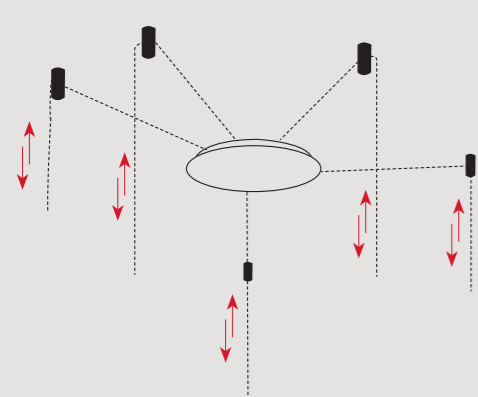

lollypop

SISTEMA A SOSPENSIONE
Pendant System | Système de Suspension | Hängeleuchtensystem

Sistema a sospensione con LED integrato, montatura in metallo verniciato o anodizzato, diffusore in metacrilato trasparente e bianco.

Système de suspension avec LED intégrée, structure en métal peint ou anodisé diffuseur en méthacrylate transparent et blanc satiné.

Pendant system with integrated LED, painted or anodized metal frame, transparent and satin white methacrylate diffuser.

Hängeleuchtensystem mit integrierter LED, lackiertem oder eloxiertem Metallrahmen, Diffusor aus transparentem und satiniertem weißem Methacrylat.

A Rosone Tipo A / Ceiling cup type A

LOLLYPOP S3A
LED 21 Watt
LM: SOURCE 2294 (REAL 1606)
CCT 3000/4000K
IP20
Ø 30 P 4 H 300 cm