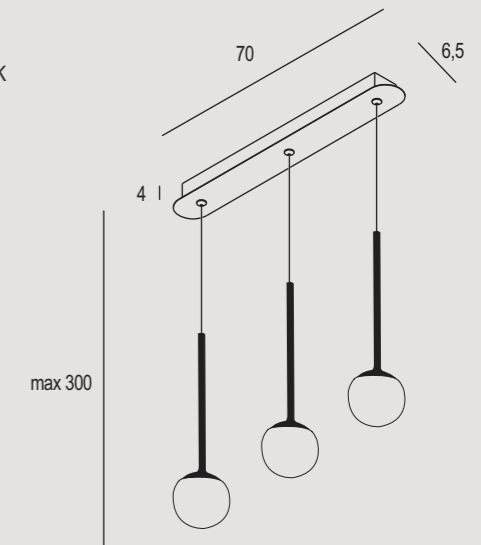

K- SWITCH
3000K - 4000K

LOLLYPOP S3TR

LED 21 Watt
LM: SOURCE 2294 (REAL 1606)
CCT 3000/4000K
IP20
L 70 P 6,5 H 300 cm