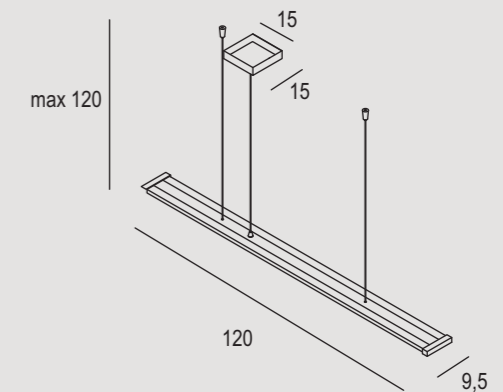

line

SOSPENSIONE

Suspension | Suspension | Hängeleuchte

Sospensione lineare, montatura in alluminio verniciato bianco, diffusore in acrilico, luce dinamica:
- dimmerazione del colore (da 2700 calda a 6000 fredda)
- dimmerazione intensità (da 5w a 47w) - comando a distanza (ON/OFF, dimmer k e dimmer watt).

Linear suspension, white painted aluminium frame, acrylic diffuser, dynamic light:
- light color dimming (from 2700 warm to 6000 cold)
- intensity dimming (from 5w to 47w)
- remote control (ON / OFF, k dimmer and watt dimmer).

Suspension linéaire, structure en aluminium peint en blanc, diffuseur en acrylique, lumière dynamique:
- gradation de la couleur de la lumière (de 2700 chaud à 6000 froid)
- gradation d'intensité (de 5w à 47w)
- télécommande (ON / OFF, k dimmer et watt dimmer).

Lineare Hängeleuchte mit weiß-lackiertem Aluprofil.
- Diffusor aus Acrylglas, dynamisches Licht.
- farbdimbar vom 2700k-warm bis 6000k-weiss
- Dimmintensität: ab 5w bis 47w.
- Fernbedienung (ON / OFF, k dimmer und watt dimmer).

DIMMERABILE E DINAMICA
dimmable and dynamic