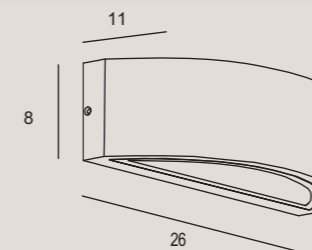

lente

LAMPADA DA PARETE

Wall lamp | Applique | Wandleuchte

Lampada da parete per esterno, montatura in alluminio pressofuso, diffusore in vetro extra chiaro satinato.

Outdoor wall lamp, die-cast aluminum frame with diffuser in extra clear satin glass.

Applique d'extérieur, structure en aluminium moulé sous pression, diffuseur en verre satiné extra clair.

Außenwandleuchte mit rahmen aus aluminiumpressguss, Diffusor aus extra-klaarem satiniertem glas.

BIEMISSIONE
double emission

MONOEMISSIONE
single emission

Accessorio incluso per trasformazione a monoemissione
Specialframe for unidirectional light included

FINITURE DISPONIBILI | *Finishes available*

WH

SG

DG

RU

Bianco
White

Grigio Perla
Silver grey

Antracite
Dark grey

Ruggine
Rust

LENTE 5581

1xE27 max 26 Watt - IP54

L 26 P 11 H 8 cm

LUCE BIDIREZIONALE

BIDIRECTIONAL LIGHT

lente