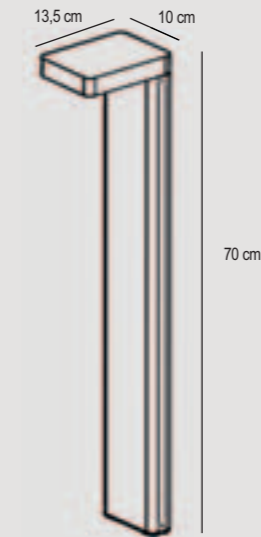

huk

PALETTO DA ESTERNO

Bollard light | Borne | Stehleuchten

 Paletto da esterno in alluminio. LED integrato.
Diffusore in vetro trasparente.

 Borne lumineuse en aluminium. LED intégrée.
Diffuseur en verre transparent.

 Bollard light in aluminium. Integrated LED.
Transparent glass diffuser.

 Außenstehleuchte aus Aluminium. Integrierter LED-Lampe.
Diffusor aus transparentem Glas.

MONOEMISSIONE
single emission

HUK 70

LED 10,5 Watt
LM: SOURCE 1170 (REAL 780)
CCT 3000K
IP65
L 10 P 13,5 H 70 cm