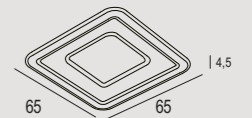

HALÒ Q65

LED 60 Watt
LM: SOURCE 6900 (REAL 4830)
CCT 3000/4000K
IP20
L 65 P 4,5 H 65 cm