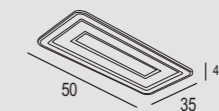

HALÒ R50

LED 36 Watt
LM: SOURCE 4140 (REAL 2898)
CCT 3000/4000K
IP20
L 50 P 4,5 H 35cm