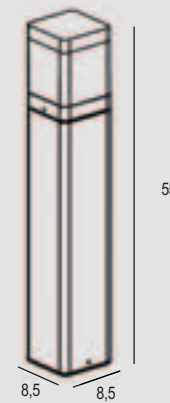

# frost

PALETTO DA ESTERNO

Bollard light | Borne | Stehleuchten

 Paletto da esterno in alluminio.  
Diffusore in metacrilato satinato.

 Borne lumineuse en aluminium.  
Diffuseur en methacrylate satiné.

 Bollard light in aluminun.  
Satin methacrylate diffuser.

 Außenstehleuchte aus Aluminium.  
Diffusor aus satinierten Methacrylat.

EMISSIONE 360°  
emission 360°

**FROST 55**  
1xE27 max 15 Watt  
IP65  
L 8,5 P 8,5 H 55 cm

FINITURE DISPONIBILI | *Finishes available*