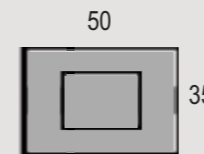

FRAME PLUS R50

LED 42 Watt
LM: SOURCE 4830 (REAL 2850)
CCT 3000/4000K
IP20
L 50 H 35 cm