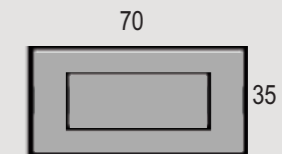

frame plus

PLAFONIERA

Ceiling lamp | Plafonnier | Deckenleuchte

Plafoniera quadrata o rettangolare, montatura in metallo verniciato con diffusore in metacrilato bianco, LED integrato. Dimmerabile.

Squared or rectangular ceiling lamp, painted metal frame with diffuser in white methacrylate, integrated LED source. Dimmable.

Plafonnier carré ou rectangulaire, structure en métal peint avec diffuseur en méthacrylate blanc, LED intégrée. Dimmable.

Viereckige oder rechteckige Deckenleuchte mit lackiertem Metallrahmen und Diffusor aus weißem Methacrylat, integrierte Led-Lampe. Dimmbal.

K- SWITCH
3000K - 4000K

DIMMERABILE
dimmmable

TRIAC

FRAME PLUS Q35

LED 36 Watt
LM: SOURCE 4140 (REAL 2650)
CCT 3000/4000K
IP20
L 35 H 35 cm

FRAME PLUS Q50

LED 48 Watt
LM: SOURCE 5520 (REAL 3230)
CCT 3000/4000K
IP20
L 50 H 50 cm

FRAME PLUS Q65

LED 58 Watt
LM: SOURCE 6670 (REAL 3950)
CCT 3000/4000K
IP20
L 65 H 65 cm

FRAME PLUS R50

LED 42 Watt
LM: SOURCE 4830 (REAL 2850)
CCT 3000/4000K
IP20
L 50 H 35 cm

FRAME PLUS R70

LED 56 Watt
LM: SOURCE 6440 (REAL 4130)
CCT 3000/4000K
IP20
L 70 H 35 cm

J JEWELS RANGE

FINITURE DISPONIBILI | Finishes available

WH	SG	DG	NE	RU	TO	MA
Bianco White	Grigio Perla Silver grey	Antracite Dark grey	Nero Black	Ruggine Rust	Tortora Turtledove	Magenta Magenta
GF	SF	RF	MG	BN	MC	VB
Foglia oro Gold foil	Foglia Argento Silver foil	Foglia Rame Copper foil	Oro opaco Matt gold	Oro rosato Pink Gold	Rame opaco Matt copper	Verde bosco Forest green