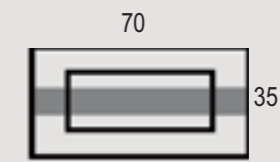

frame

PLAFONIERA

Ceiling lamp | Plafonnier | Deckenleuchte

Plafoniera quadrata o rettangolare, montatura in metallo verniciato con diffusore in metacrilato bianco, LED integrato. Dimmerabile.

Plafonnier carré ou rectangulaire, structure en métal peint avec diffuseur en méthacrylate blanc, LED intégrée. Dimmable.

Squared or rectangular ceiling lamp, painted metal frame with diffuser in white methacrylate, integrated LED source. Dimmable.

Viereckige oder rechteckige Deckenleuchte mit lackiertem Metallrahmen und Diffusor aus weißem Methacrylat, integrierte Led- Lampe. Dimmbar.

K- SWITCH
3000K - 4000K

DIMMERABILE
dimnable

TRIAC

FRAME Q35

LED 36 Watt
LM: SOURCE 4140 (REAL 2650)
CCT 3000/4000K
IP20
L 35 P 35 cm

FRAME Q50

LED 48 Watt
LM: SOURCE 5520 (REAL 3230)
CCT 3000/4000K
IP20
L 50 P 50 cm

FRAME Q65

LED 58 Watt
LM: SOURCE 6670 (REAL 3950)
CCT 3000/4000K
IP20
L 65 P 65 cm

FRAME R50

LED 42 Watt
LM: SOURCE 4830 (REAL 2850)
CCT 3000/4000K
IP20
L 50 P 35 cm

FRAME R70

LED 56 Watt
LM: SOURCE 6440 (REAL 4130)
CCT 3000/4000K
IP20
L 70 P 35 cm

FINITURE DISPONIBILI Finishes available

WH

Bianco
White