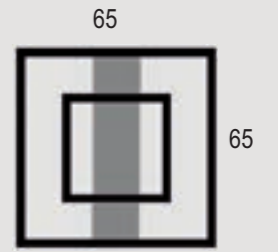

Squared or rectangular ceiling lamp, painted metal frame with diffuser in white methacrylate, integrated LED source. Dimmable.

Viereckige oder rechteckige Deckenleuchte mit lackiertem Metallrahmen und Diffusor aus weißem Methacrylat, integrierte Led- Lampe. Dimmbar.

K- SWITCH
3000K - 4000K

DIMMERABILE
dimnable

TRIAC

FRAME Q35

LED 36 Watt
LM: SOURCE 4140 (REAL 2650)
CCT 3000/4000K
IP20
L 35 P 35 cm

FRAME Q50

LED 48 Watt
LM: SOURCE 5520 (REAL 3230)
CCT 3000/4000K
IP20
L 50 P 50 cm