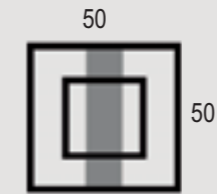

frame

PLAFONIERA

Ceiling lamp | Plafonnier | Deckenleuchte

Plafoniera quadrata o rettangolare, montatura in metallo verniciato con diffusore in metacrilato bianco, LED integrato. Dimmerabile.

Plafonnier carré ou rectangulaire, structure en métal peint avec diffuseur en méthacrylate blanc, LED intégrée. Dimmable.

Squared or rectangular ceiling lamp, painted metal frame with diffuser in white methacrylate, integrated LED source. Dimmable.

Viereckige oder rechteckige Deckenleuchte mit lackiertem Metallrahmen und Diffusor aus weißem Methacrylat, integrierte Led- Lampe. Dimmbar.

K- SWITCH
3000K - 4000K

DIMMERABILE
dimnable

TRIAC

FRAME Q35

LED 36 Watt
LM: SOURCE 4140 (REAL 2650)
CCT 3000/4000K
IP20
L 35 P 35 cm

FRAME Q50

LED 48 Watt
LM: SOURCE 5520 (REAL 3230)
CCT 3000/4000K
IP20
L 50 P 50 cm