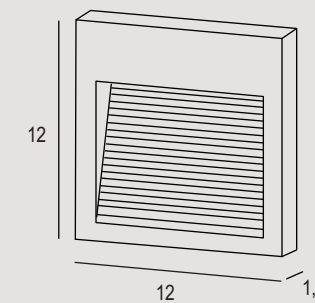

## LAMPADA DA PARETE / SEGNAPASSO

Indoor wall step light | Applique d'éclairage d'orientation intérieur | Orientierungslichter für Innenräume

 Lampada da parete segnapasso da interno. Led integrato. Montatura metallo verniciato.

 Indoor wall step light. Integrated led. Painted metal frame.

 Applique d'éclairage d'orientation intérieur. LED intégrée. Structure en metal peint.

 Orientierungslichter für Innenräume. Integrierte LED Lampe. Lackierten Metallrahmen.