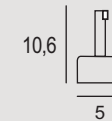

Unidirectional wall lamp in chromed or white metal, diffuser in white methacrylate and integrated LED.

Wandleuchte mit Einzelemission, aus verchromtem oder weißem Metall, Diffusor aus weißem Methacrylat und integrierter LED-Lampe.

MONOEMISSIONE
single emission

ELEGANCE A67

LED 16 Watt
LM: SOURCE 2350 (REAL 1420)
CCT 3000K (4000K su richiesta / on request)
IP20
L 67,4 P 10,6 H 5

ELEGANCE A84

LED 20 Watt
LM: SOURCE 2808 (REAL 1784)
CCT 3000K (4000K su richiesta / on request)
IP20
L 83,4 P 10,6 H 5