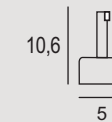

ELEGANCE A67

LED 16 Watt
LM: SOURCE 2350 (REAL 1420)
CCT 3000K (4000K su richiesta / on request)
IP20
L 67,4 P 10,6 H 5