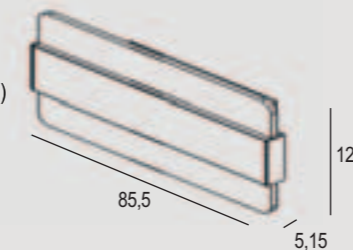

 Doppelausstrahlungswandleuchte/deckenleuchte mit integrierter LED-Lampe, lackierter Metallrahmen und Diffusor aus weißem Methacrylat.

BIEMISSIONE
double emission

K-SWITCH
3000K - 4000K

DOUP A26

LED 16 Watt
LM: SOURCE 1828 (REAL 1050)
CCT 3000/4000K
IP20
L 25,5 P 5,15 H 12,8 cm

DOUP A46

LED 30 Watt
LM: SOURCE 3292 (REAL 1950)
CCT 3000/4000K
IP20
L 45,5 P 5,15 H 12,8 cm

DOUP A66

LED 43 Watt
LM: SOURCE 4755 (REAL 2950)
CCT 3000/4000K
IP20
L 65,5 P 5,15 H 12,8 cm

DOUP A86

LED 56 Watt
LM: SOURCE 6218 (REAL 3870)
CCT 3000/4000K
IP20
L 85,5 P 5,15 H 12,8 cm

DOUP A106

LED 70 Watt
LM: SOURCE 7681 (REAL 4320)
CCT 3000/4000K
IP20
L 105,5 P 5,15 H 12,8 cm

J

JEWELS RANGE

FINITURE DISPONIBILI | Finishes available

WH

Bianco
White

SG