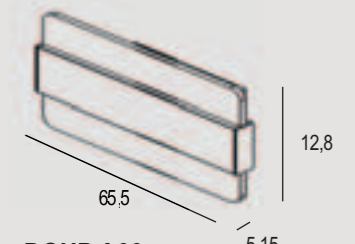

 Doppelausstrahlungswandleuchte/deckenleuchte mit integrierter LED-Lampe, lackierter Metallrahmen und Diffusor aus weißem Methacrylat.

BIEMISSIONE
double emission

K-SWITCH
3000K - 4000K

DOUP A26

LED 16 Watt
LM: SOURCE 1828 (REAL 1050)
CCT 3000/4000K
IP20
L 25,5 P 5,15 H 12,8 cm

DOUP A46

LED 30 Watt
LM: SOURCE 3292 (REAL 1950)
CCT 3000/4000K
IP20
L 45,5 P 5,15 H 12,8 cm

DOUP A66

LED 43 Watt
LM: SOURCE 4755 (REAL 2950)
CCT 3000/4000K
IP20
L 65,5 P 5,15 H 12,8 cm

DOUP A86

LED 56 Watt
LM: SOURCE 6218 (REAL 3870)
CCT 3000/4000K
IP20
L 85,5 P 5,15 H 12,8 cm