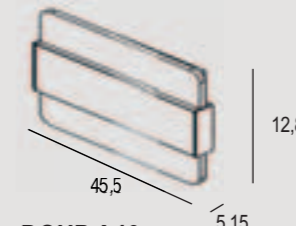

 Doppelausstrahlungswandleuchte/deckenleuchte mit integrierter LED-Lampe, lackierter Metallrahmen und Diffusor aus weißem Methacrylat.

BIEMISSIONE
double emission

K-SWITCH
3000K - 4000K

DOUP A26

LED 16 Watt
LM: SOURCE 1828 (REAL 1050)
CCT 3000/4000K
IP20
L 25,5 P 5,15 H 12,8 cm

DOUP A46

LED 30 Watt
LM: SOURCE 3292 (REAL 1950)
CCT 3000/4000K
IP20
L 45,5 P 5,15 H 12,8 cm

DOUP A66

LED 43 Watt
LM: SOURCE 4755 (REAL 2950)
CCT 3000/4000K
IP20
L 65,5 P 5,15 H 12,8 cm

DOUP A86

LED 56 Watt
LM: SOURCE 6218 (REAL 3870)
CCT 3000/4000K
IP20
L 85,5 P 5,15 H 12,8 cm