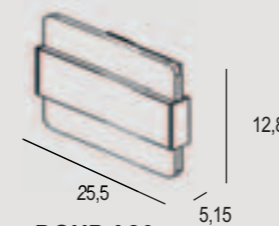

PLAFONIERA

Ceiling lamp | Plafonnier | Deckenleuchte

LAMPADA DA PARETE

Wall lamp | Applique | Wandleuchte

 Lampada da parete o plafoniera biemissione con LED integrato, montatura in metallo verniciato e diffusore in metacrilato bianco.

 Bi-emission wall lamp or ceiling lamp with integrated LED, painted metal frame and white methacrylate diffuser.

 Applique ou plafonnier bi-émission avec LED intégrée, structure en métal peint et diffuseur en méthacrylate blanc.

 Doppelausstrahlungswandleuchte/deckenleuchte mit integrierter LED-Lampe, lackierter Metallrahmen und Diffusor aus weißem Methacrylat.

BIEMISSIONE
double emission

K-SWITCH
3000K - 4000K

DOUP A26

LED 16 Watt
LM: SOURCE 1828 (REAL 1050)
CCT 3000/4000K
IP20
L 25,5 P 5,15 H 12,8 cm