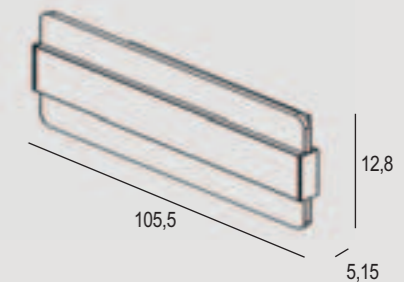

 Doppelausstrahlungswandleuchte/deckenleuchte mit integrierter LED-Lampe, lackierter Metallrahmen und Diffusor aus weißem Methacrylat.

BIEMISSIONE
double emission

K-SWITCH
3000K - 4000K

DOUP A26

LED 16 Watt
LM: SOURCE 1828 (REAL 1050)
CCT 3000/4000K
IP20
L 25,5 P 5,15 H 12,8 cm

DOUP A46

LED 30 Watt
LM: SOURCE 3292 (REAL 1950)
CCT 3000/4000K
IP20
L 45,5 P 5,15 H 12,8 cm

DOUP A66

LED 43 Watt
LM: SOURCE 4755 (REAL 2950)
CCT 3000/4000K
IP20
L 65,5 P 5,15 H 12,8 cm

DOUP A86

LED 56 Watt
LM: SOURCE 6218 (REAL 3870)
CCT 3000/4000K
IP20
L 85,5 P 5,15 H 12,8 cm

DOUP A106

LED 70 Watt
LM: SOURCE 7681 (REAL 4320)
CCT 3000/4000K
IP20
L 105,5 P 5,15 H 12,8 cm

J

JEWELS RANGE

FINITURE DISPONIBILI | Finishes available

WH

Bianco
White

SG