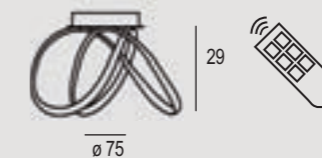

DIZZY PL75

LED 38 Watt
LM: SOURCE 3420 (REAL 2350)
CCT 3000/6000K
IP20
Ø 75 H 29 cm
Dimmerabile e dinamica con comando a distanza;
Dimmable with remote control;