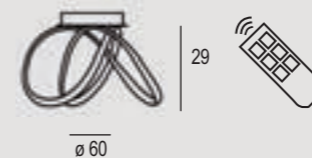

dizzy

PLAFONIERA | SOSPENSIONE

Ceiling lamp | Plafonnier | Deckenleuchte | Suspension | Suspensie | Hängeleuchte

Plafoniera in metallo bianco, diffusore in silicone opalino bianco LED integrato.

Ceiling lamp in white metal, with opal white silicone diffuser, integrated LED.

Plafonnier en métal blanc, avec diffuseur en silicone opale blanc LED intégrée.

Deckenleuchte aus weißem Metall, diffusor weißes opalem silikon, Integrierte LED.

Sospensione in metallo bianco, diffusore in silicone opalino bianco LED integrato.

Suspension in white metal, with opal white silicone diffuser, integrated LED.

Suspension en métal blanc, avec diffuseur en silicone opale blanc LED intégrée.

Hängeleuchte aus weißem Metall, Diffusor weißes opalem Silikon, Integrierte LED.

DIMMERABILE E DINAMICA
dimnable and dynamic

DIZZY PL60

LED 32 Watt
LM: SOURCE 2880 (REAL 2200)
CCT 3000/6000K
IP20
Ø 60 H 29 cm
Dimmerabile e dinamica con comando a distanza;
Dimmable with remote control;