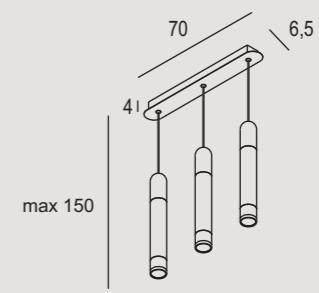

## SOSPENSIONE

Suspension | Suspension | Hängeleuchte

-  Sospensione cilindrica biemissione, LED integrato, montatura in metallo verniciato, diffusore in metacrilato bianco satinato.
-  Suspension cylindrique bi-émission, LED intégrée, structure en métal peint, diffuseur en méthacrylate blanc satin.
-  Cylindrical bi-emission suspension, integrated LED, frame in painted metal, diffuser in satin white methacrylate.
-  Zylindrische Bi-Emission-Aufhängung, integrierte LED-Lampe, Struktur aus lackiertem Metall, Diffusor aus satiniertem weißem Methacrylat.

**BIEMISSIONE**  
double emission

**DERBY S1**  
LED 1x5+5 Watt  
LM: SOURCE 1053 (REAL 871)  
CCT 3000K  
IP20  
ø 5/10 H MAX 150 cm

**DERBY S3**  
LED 3x5+5 Watt  
LM: SOURCE 3159 (REAL 2050)  
CCT 3000K  
IP20  
L 70 P 6,5 H MAX 150 cm