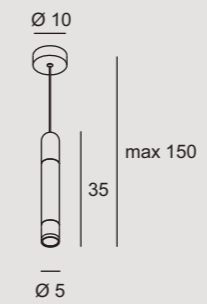

## SOSPENSIONE

Suspension | Suspension | Hängeleuchte

-  Sospensione cilindrica biemissione, LED integrato, montatura in metallo verniciato, diffusore in metacrilato bianco satinato.
-  Suspension cylindrique bi-émission, LED intégrée, structure en métal peint, diffuseur en méthacrylate blanc satin.
-  Cylindrical bi-emission suspension, integrated LED, frame in painted metal, diffuser in satin white methacrylate.
-  Zylindrische Bi-Emission-Aufhängung, integrierte LED-Lampe, Struktur aus lackiertem Metall, Diffusor aus satiniertem weißem Methacrylat.

**BIEMISSIONE**  
double emission

**DERBY S1**  
LED 1x5+5 Watt  
LM: SOURCE 1053 (REAL 871)  
CCT 3000K  
IP20  
ø 5/10 H MAX 150 cm

**DERBY S3**  
LED 3x5+5 Watt  
LM: SOURCE 3159 (REAL 2050)  
CCT 3000K  
IP20  
L 70 P 6,5 H MAX 150 cm