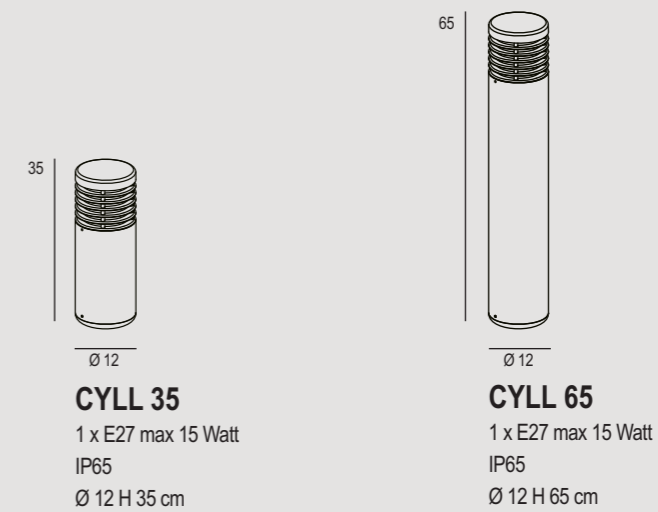

cyll

PALETTO DA ESTERNO
Bollard light | Borne | Stehleuchten

 Paletto da esterno in alluminio.
Diffusore in metacrilato trasparente.

 Bollard light in aluminun.
Transparent methacrylate diffuser.

 Borne lumineuse en aluminium.
Diffuseur en methacrylate transparent.

 Außenstehleuchte aus Aluminium.
Diffusor aus transparentem Methacrylat.

EMISSIONE 360°
emission 360°

FINITURE DISPONIBILI | *Finishes available*