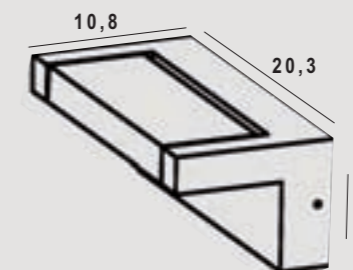

corner

LAMPADA DA PARETE

Wall lamp | Applique | Wandleuchte

 Lampada da parete orientabile per interno/esterno con LED integrato, montatura in alluminio pressofuso verniciato, diffusore in vetro extra chiaro trasparente.

 Adjustable Indoor/Outdoor wall lamp with integrated LED, painted die-cast aluminum frame with diffuser in extra clear transparent glass.

 Applique réglable d'intérieur/extérieur, LED intégrée, structure peint en aluminium moulé sous pression, diffuseur en verre transparent.

 Verstellbare außenwandleuchte/überdacht mit Rahmen lackierten aus Aluminiumpressguss, mit integrierter LED-Lampe, Diffusor aus extra-klaarem transparent Glas.

ORIENTABILE 180°
adjustable 180°

CORNER A20