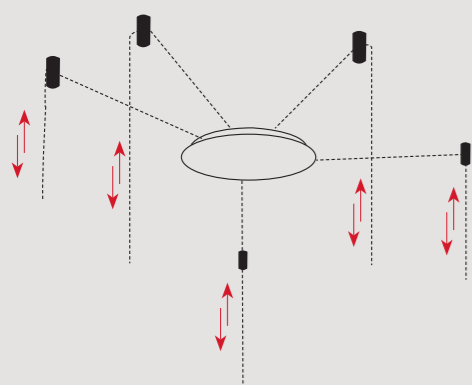

cony

SISTEMA A SOSPENSIONE
Pendant System | Système de Suspension | Hängeleuchtensystem

Sistema a sospensione conica con LED integrato, montatura in metallo verniciato o anodizzato, diffusore in metacrilato trasparente e bianco satinato.

Conical pendant system with integrated LED, painted or anodized metal frame, transparent and satin white methacrylate diffuser.

Système de suspension conique avec LED intégrée, structure en métal peint ou anodisé diffuseur en méthacrylate transparent et blanc satiné.

Konische Hängeleuchtensystem mit integrierter LED, lackiertem oder eloxiertem Metallrahmen, Diffusor aus transparentem und satiniertem weißem Methacrylat.

A Rosone Tipo A / Ceiling cup type A

CONY S3A
LED 21 Watt
LM: SOURCE 2294 (REAL 1606)
CCT 3000/4000K
IP20
Ø 30 P 4 H 300 cm