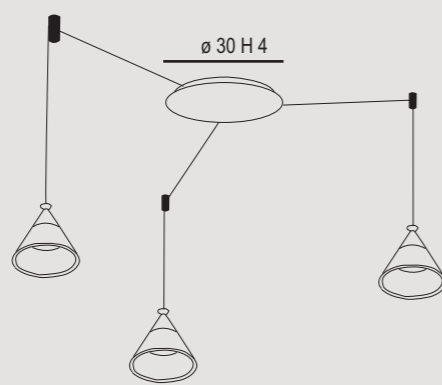

cony

SISTEMA A SOSPENSIONE
Pendant System | Système de Suspension | Hängeleuchtensystem

Sistema a sospensione conica con LED integrato, montatura in metallo verniciato o anodizzato, diffusore in metacrilato trasparente e bianco satinato.

Conical pendant system with integrated LED, painted or anodized metal frame, transparent and satin white methacrylate diffuser.

Système de suspension conique avec LED intégrée, structure en métal peint ou anodisé diffuseur en méthacrylate transparent et blanc satiné.

Konische Hängeleuchtensystem mit integrierter LED, lackiertem oder eloxiertem Metallrahmen, Diffusor aus transparentem und satiniertem weißem Methacrylat.

A Rosone Tipo A / Ceiling cup type A

CONY S3A
LED 21 Watt
LM: SOURCE 2294 (REAL 1606)
CCT 3000/4000K
IP20
Ø 30 P 4 H 300 cm