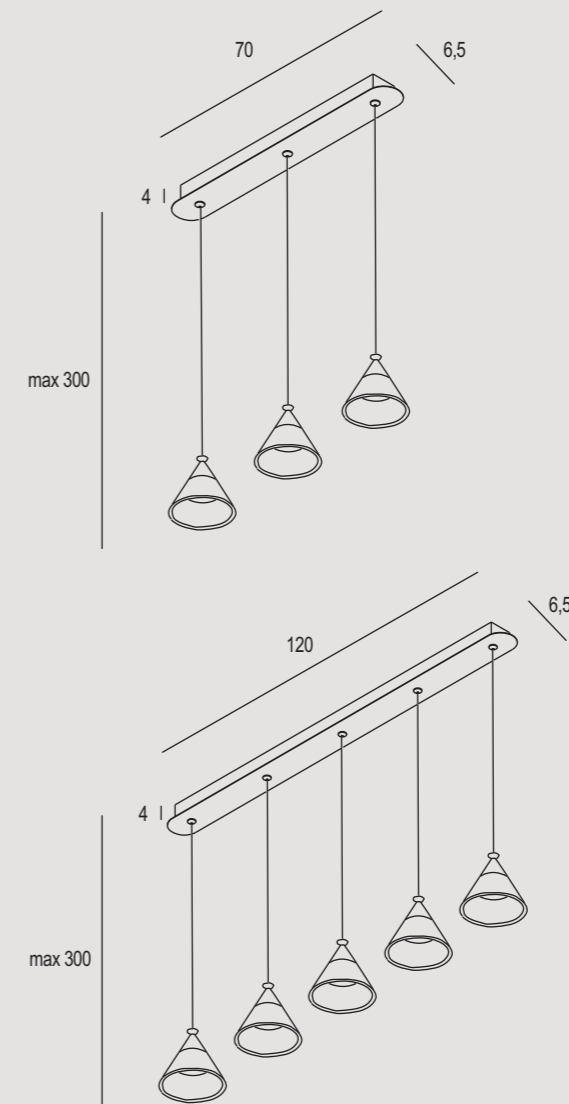

SISTEMA A SOSPENSIONE

Pendant System | Système de Suspension | Hängeleuchtensystem

Sistema a sospensione conica con LED integrato, montatura in metallo verniciato o anodizzato, diffusore in metacrilato trasparente e bianco satinato.

Conical pendant system with integrated LED, painted or anodized metal frame, transparent and satin white methacrylate diffuser.

Système de suspension conique avec LED intégrée, structure en métal peint ou anodisé diffuseur en méthacrylate transparent et blanc satiné.

Konische Hängeleuchtensystem mit integrierter LED, lackiertem oder eloxiertem Metallrahmen, Diffusor aus transparentem und satiniertem weißem Methacrylat.

Rosone Tipo TR / Ceiling cup type TR