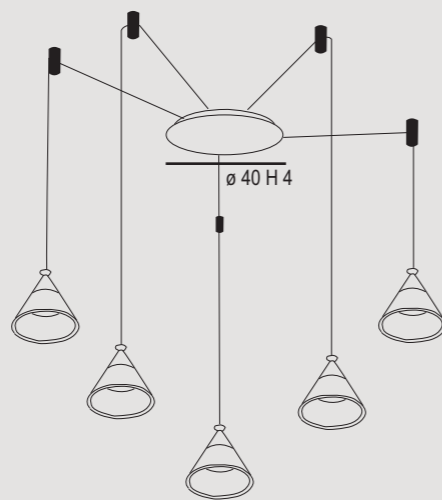

 Konische Hängeleuchtensystem mit integrierter LED, lackiertem oder eloxiertem Metallrahmen, Diffusor aus transparentem und satiniertem weißem Methacrylat.

**A** Rosone Tipo A / Ceiling cup type A

**CONY S3A**  
LED 21 Watt  
LM: SOURCE 2294 (REAL 1606)  
CCT 3000/4000K  
IP20  
Ø 30 P 4 H 300 cm