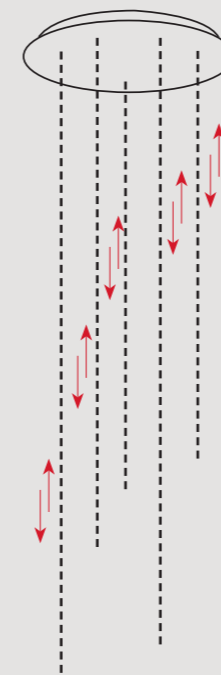

B Rosone Tipo B / Ceiling cup type B

CONY S3B
LED 21 Watt
LM: SOURCE 2294 (REAL 1606)
CCT 3000/4000K
IP20
Ø 30 P 4 H 300 cm