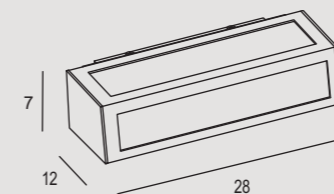

aster/b

LAMPADA DA PARETE

Wall lamp | Applique | Wandleuchte

 Lampada da parete per esterno, montatura in alluminio pressofuso, diffusore in vetro extra chiaro satinato.

 Applique d'extérieur, structure en aluminium moulé sous pression, diffuseur en verre satiné extra clair.

 Outdoor ceiling lamp, die-cast aluminum frame with diffuser in extra clear satin glass.

 Außenwandleuchte mit rahmen aus aluminiumpressguss, diffusor aus extra-klarem satiniertem glas.

FINITURE DISPONIBILI | Finishes available