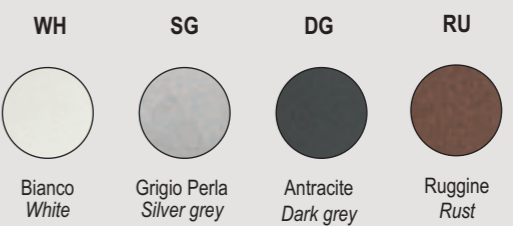

aster/b

LAMPADA DA PARETE

Wall lamp | Applique | Wandleuchte

 Lampada da parete per esterno, montatura in alluminio pressofuso, diffusore in vetro extra chiaro satinato.

 Applique d'extérieur, structure en aluminium moulé sous pression, diffuseur en verre satiné extra clair.

 Outdoor ceiling lamp, die-cast aluminum frame with diffuser in extra clear satin glass.

 Außenwandleuchte mit rahmen aus aluminiumpressguss, diffusor aus extra-klarem satiniertem glas.

FINITURE DISPONIBILI | Finishes available