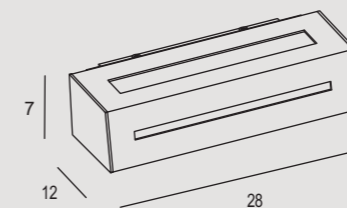

aster/a

LAMPADA DA PARETE

Wall lamp | Applique | Wandleuchte

 Lampada da parete per esterno, montatura in alluminio pressofuso, diffusore in vetro extra chiaro satinato.

 Applique d'extérieur, structure en aluminium moulé sous pression, diffuseur en verre satiné extra clair.

 Outdoor ceiling lamp, die-cast aluminum frame with diffuser in extra clear satin glass.

 Außenwandleuchte mit rahmen aus aluminiumpressguss, diffusor aus extra-klarem satiniertem glas.

**ASTER 7271A**

1xE27 max 26 Watt - IP54
L 28 P 12 H 7 cm