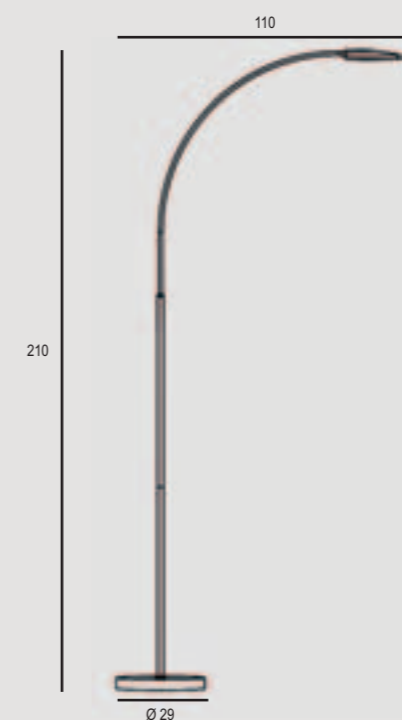

arch

LAMPADA DA TERRA

Floor lamp | Lampadaire | Stehlampen

 Lampada da terra orientabile in metallo verniciato. Led integrato. Diffusore in acrilico. Dimmerabile.

 Lampadaire réglable en métal peint. LED intégrée. Diffuseur en acrylique. Dimmable.

 Adjustable floor lamp in painted metal. Integrated LED. Acrylic diffuser. Dimmable.

 Verstellbare Stehlampen aus lackiertem Metall. Integrierte LED. Diffusor aus Acryl. Dimmbar.

ORIENTABILE 180°
adjustable 180°

DIMMERABILE
dimmable

ON / OFF DIM

ARCH P210

LED 25 Watt
LM: SOURCE 3100 (REAL 2000)
CCT 3000K
IP20
L 110 h 210 cm

FINITURE DISPONIBILI | Finishes available

WH

Bianco
White

NE

Nero
Black