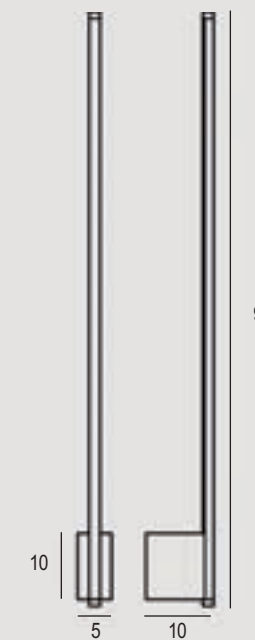

## LAMPADA DA PARETE

Wall lamp | Applique | Wandleuchte

 Lampada da parete con LED integrato a luce indiretta.  
Montatura in metallo verniciato bianco. Diffusore in silicone opalino.

 Wall lamp with integrated LED, indirect light. Frame in painted white metal.  
Diffuser in opal white silicone.

 Applique avec lumière indirecte, LED intégrée.  
Structure en métal peint blanc. Diffuseur en silicone opale blanc.

 Wandleuchte mit integrierter LED, indirektes Licht. Weißem  
Lackierter Metallrahmen. Diffusor aus weißem opalem Silikon.

K- SWITCH  
3000K - 4500 - 6500K

### AGO A60

LED 12 Watt  
LM: SOURCE 941 (REAL 610)  
CCT 3000/4500/6500K  
IP20  
L 60 P 5 H 10 cm