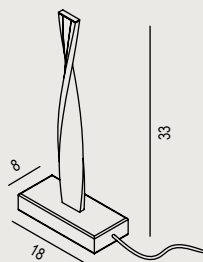

COLLEZIONE
collection

DIMMERABILE
dimmable

 **TWIST T33**

Lampade da appoggio in metallo verniciato bianco.
White painted metal lamps.
6 Watt 3000K IP20 600LM

 **TWIST P183**

Lampade da terra in metallo verniciato bianco.
White painted metal lamps.
26 Watt 3000K IP20 2500LM