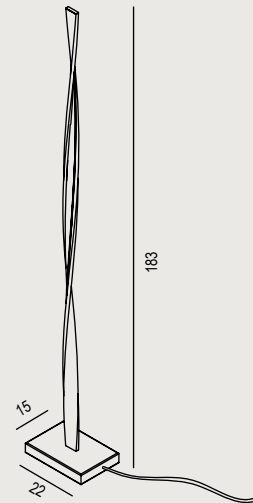

twist

COLLEZIONE

Collection | Collection | Kollation

 Lampade da appoggio e da terra in metallo verniciato bianco.
Led integrato.
Diffusore in acrilico.
Dimmerabile.

 *Table and floor lamps in white painted metal.*
Integrated LED.
Acrylic diffuser.
Dimmable.

COLLEZIONE
collection

DIMMERABILE
dimmable

 **TWIST T33**

Lampade da appoggio in metallo verniciato bianco.
White painted metal lamps.
6 Watt 3000K IP20 600LM

 **TWIST P183**

Lampade da terra in metallo verniciato bianco.
White painted metal lamps.
26 Watt 3000K IP20 2500LM