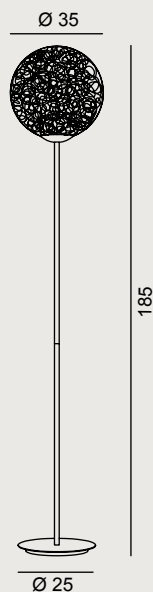

dandelion

LAMPADA DA TERRA E DA TAVOLO

Collection | Collection | Kollation

 Lampade con montatura in metallo cromato, diffusore sferico in acrilico trasparente.

 Spherical lamps with chromed metal frame, diffuser in transparent acrylic.

 Lampes sphériques avec structure en métal chromé, diffuseur en acrylique transparent.

 Kugelförmige Lampen mit verchromtem Metallrahmen, Diffusor aus transparentem Acrylfarben.

COLLEZIONE
collection

DANDELION MT68/20

Lampada da tavolo con paralume sferico.

Table lamp with spherical lampshade.

1x E14 max 26 Watt IP20

DANDELION ML 68/35

Piantana con paralume sferico.

Floor lamp with spherical lampshade.

1x E27 max 26 Watt IP20