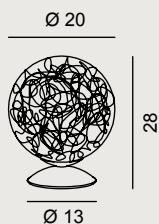

dandelion

LAMPADA DA TERRA E DA TAVOLO

Collection | Collection | Kollation

 Lampade con montatura in metallo cromato, diffusore sferico in acrilico trasparente.

 Spherical lamps with chromed metal frame, diffuser in transparent acrylic.

 Lampes sphériques avec structure en métal chromé, diffuseur en acrylique transparent.

 Kugelförmige Lampen mit verchromtem Metallrahmen, Diffusor aus transparentem Acrylfarben.

COLLEZIONE
collection

DANDELION MT68/20