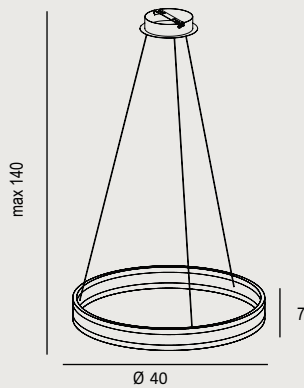

twin

SOSPENSIONE

Suspension | Suspension | Wandleuchte

 Sospensione ad anello in metallo bianco, diffusori in metacrilato bianco biemissione LED integrato e dimmerabile nelle misure 60 e 80.

 Ring-shaped suspension in white metal, with diffusers in white methacrylate double emission, integrated LED and dimmable in sizes 60 and 80.

BIEMISSIONE
double emission

TWIN S40

LED 48 Watt 4320LM 3000K IP20

 Suspension circulaire en métal blanc, avec diffuseurs en méthacrylate blanc à double émission LED intégrée et dimmable dans les tailles 60 et 80

 Kreisförmige Hängeleuchte aus weißem Metall, Diffusor aus weißem Methacrylat, Biemission, Integrierte LED und dimmbar in den Größen 60 und 80.

DIMMERABILE E DINAMICA
dimmable and dynamic

TWIN S60

LED 0-72Watt 0-6480LM 2700-6000K IP20

Dimmerabile e dinamica con comando a distanza;
Dimmable with remote control

TWIN S80

LED 0-96Watt 0-8640LM 2700-6000K IP20

Dimmerabile e dinamica con comando a distanza;
Dimmable with remote control