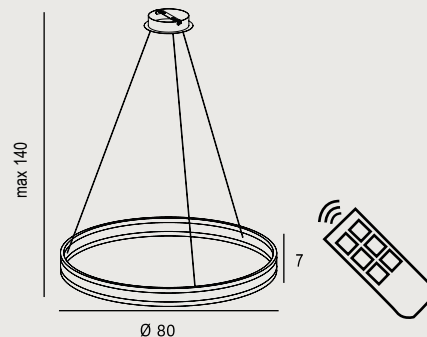

twin

SOSPENSIONE

Suspension | Suspension | Wandleuchte

 Sospensione ad anello in metallo bianco, diffusori in metacrilato bianco biemissione LED integrato e dimmerabile nelle misure 60 e 80.

 Ring-shaped suspension in white metal, with diffusers in white methacrylate double emission, integrated LED and dimmable in sizes 60 and 80.

BIEMISSIONE
double emission

TWIN S40

LED 48 Watt 4320LM 3000K IP20

 Suspension circulaire en métal blanc, avec diffuseurs en méthacrylate blanc à double émission LED intégrée et dimmable dans les tailles 60 et 80

 Kreisförmige Hängeleuchte aus weißem Metall, Diffusor aus weißem Methacrylat, Biemission, Integrierte LED und dimmbar in den Größen 60 und 80.

DIMMERABILE E DINAMICA
dimmable and dynamic

TWIN S60

LED 0-72Watt 0-6480LM 2700-6000K IP20

Dimmerabile e dinamica con comando a distanza;
Dimmable with remote control

TWIN S80

LED 0-96Watt 0-8640LM 2700-6000K IP20

Dimmerabile e dinamica con comando a distanza;
Dimmable with remote control