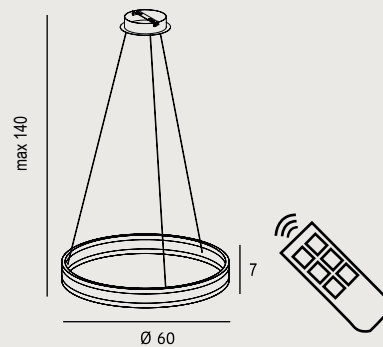

twin

SOSPENSIONE

Suspension | Suspension | Wandleuchte

 Sospensione ad anello in metallo bianco, diffusori in metacrilato bianco biemissione LED integrato e dimmerabile nelle misure 60 e 80.

 Ring-shaped suspension in white metal, with diffusers in white methacrylate double emission, integrated LED and dimmable in sizes 60 and 80.

BIEMISSIONE
double emission

TWIN S40

LED 48 Watt 4320LM 3000K IP20

 Suspension circulaire en métal blanc, avec diffuseurs en méthacrylate blanc à double émission LED intégrée et dimmable dans les tailles 60 et 80

 Kreisförmige Hängeleuchte aus weißem Metall, Diffusor aus weißem Methacrylat, Biemission, Integrierte LED und dimmbar in den Größen 60 und 80.

DIMMERABILE E DINAMICA
dimmable and dynamic

TWIN S60

LED 0-72Watt 0-6480LM 2700-6000K IP20

Dimmerabile e dinamica con comando a distanza;
Dimmable with remote control

TWIN S80

LED 0-96Watt 0-8640LM 2700-6000K IP20

Dimmerabile e dinamica con comando a distanza;
Dimmable with remote control