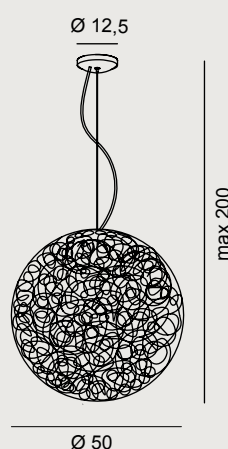

 Lampes sphériques avec structure en métal chromé, diffuseur en acrylique transparent.

 Kugelförmige Lampen mit verchromtem Metallrahmen, Diffusor aus transparentem Acrylfarben.

COLLEZIONE
collection

DANDELION MD 68/40

Sospensione.

Spherical suspension.

1x E27 max 26 Watt IP20

DANDELION MD 68/50

Sospensione.

Spherical suspension.

3x E27 max 26 Watt IP20