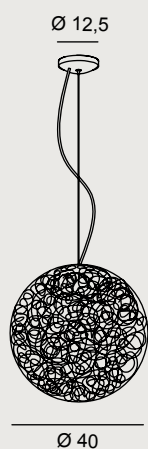

dandelion

SOSPENSIONE

Collection | Collection | Kollation

 Lampade con montatura in metallo cromato, diffusore sferico in acrilico trasparente.

 Spherical lamps with chromed metal frame, diffuser in transparent acrylic.

 Lampes sphériques avec structure en métal chromé, diffuseur en acrylique transparent.

 Kugelförmige Lampen mit verchromtem Metallrahmen, Diffusor aus transparentem Acrylfarben.

COLLEZIONE
collection

DANDELION MD 68/40

Sospensione.

Spherical suspension.

1x E27 max 26 Watt IP20

DANDELION MD 68/50

Sospensione.

Spherical suspension.

3x E27 max 26 Watt IP20