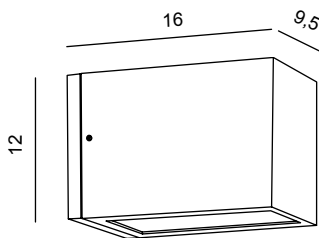

LUCE BIDIREZIONALE
BIDIRECTIONAL LIGHT

QUBO 7054/DG - Antracite / Dark gray
1xE27 max 26 Watt IP54

QUBO 7054/SG - Grigio / Silver gray
1xE27 max 26 Watt IP54

QUBO 7054/WH - Grigio / Silver gray
1xE27 max 26 Watt IP54

LUCE BIDIREZIONALE CON ANGOLAZIONE DIVERSA
DIFFERENT BEAM ANGLE BIDIRECTIONAL LIGHT

QUBO 7054A/DG - Antracite / Dark gray
1xE27 max 26 Watt IP54

QUBO 7054A/SG - Grigio / Silver gray
1xE27 max 26 Watt IP54

SCHEDA TECNICA | Technical data sheet