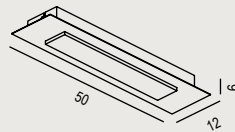

PIXEL R50X12
LED 17Watt 1360LM
3000-4000K IP20