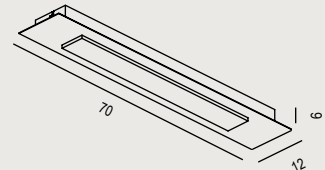

PIXEL Q65
LED 52Watt 4160LM
3000-4000K IP20

PIXEL R70X12
LED 23Watt 1840LM
3000-4000K IP20

JEWELS RANGE

FINITURE DISPONIBILI | Finishes available

WH	SG	DG	NE	RU	TO	SA
Bianco White	Grigio Perla Silver grey	Antracite Dark grey	Nero Black	Ruggine Rust	Tortora Turtledove	Sabbia Sand
GF	SF	RF	MG	MS	MC	BZ
Foglia oro Gold foil	Foglia Argento Silver foil	Foglia Rame Copper foil	Oro opaco Matt gold	Argento opaco Matt silver	Rame opaco Matt copper	Bronzo Bronze