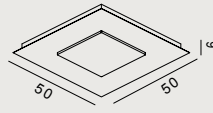

PIXEL Q50
LED 40Watt 3200LM
3000-4000K IP20