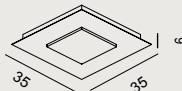

PIXEL Q35
LED 26Watt 2080LM
3000-4000K IP20