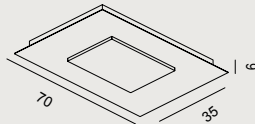

PIXEL R70
LED 40Watt 3200LM
3000-4000K IP20