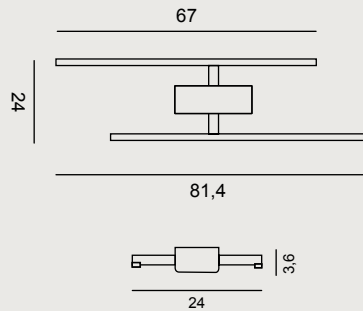

Applique ou plafonnier asymétrique mono-émission, en métal chromé ou blanc avec diffuseur en méthacrylate blanc et LED intégrée.

Asymmetrische Wandleuchte oder Deckenleuchte mit Monostrahlung, aus verchromtem oder weißem Metall, Diffusor aus weißem Methacrylat und integrierte Led-Lampe.

CROMATO - BIANCO
chromed - white

MONOEMISSIONE
single emission

ELEGANCE PL80CR - cromato / chromed
LED 32Watt 2880LM 3000K IP20

ELEGANCE PL80WH - bianco / white
LED 32Watt 2880LM 3000K IP20