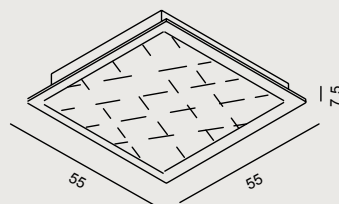

 Ceiling lamp, metal frame, diffuser with double extra clear satin glass, upper glass with crystal drops and lower glass with transparent edge.

 Plafonnier, structure en métal, diffuseur avec double verre extra clair satiné, verre supérieur avec gouttes de cristal et inférieur avec bord transparent.

 x E27

DAMA C68/3

Quadrata / Squared

3xE27 max 26 Watt IP20

 x E27

DAMA C68/4

Quadrata / Squared

4xE27 max 26 Watt IP20