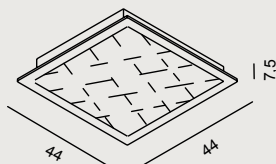

DAMA C68/2

Quadrata / Squared

2xE27 max 26 Watt IP20

x E27