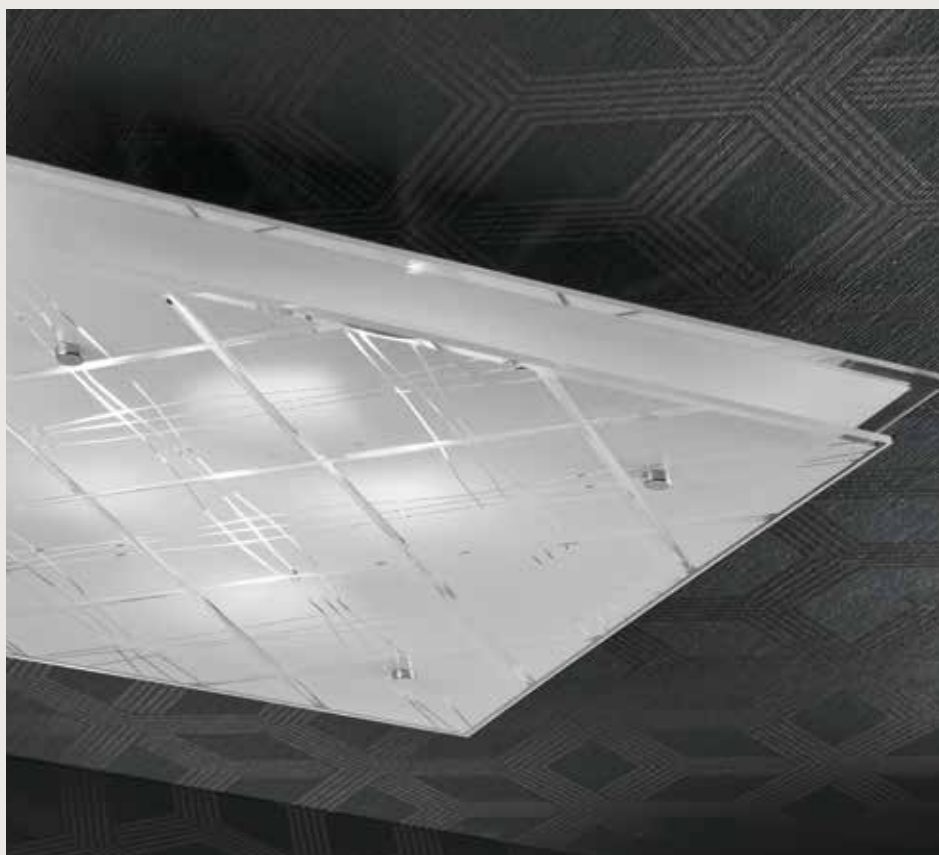

dama

PLAFONIERA

Ceiling lamp | Plafonnier | Deckenleuchte

 Plafoniera con montatura in metallo, diffusore composto da doppio vetro extra chiaro satinato, vetro superiore con gocce di cristallo e vetro inferiore con bordo trasparente.

 Ceiling lamp, metal frame, diffuser with double extra clear satin glass, upper glass with crystal drops and lower glass with transparent edge.

 Plafonnier, structure en métal, diffuseur avec double verre extra clair satiné, verre supérieur avec gouttes de cristal et inférieur avec bord transparent.

 Deckenleuchte, der Metallrahmen besteht aus einem extra-klares satinieren Glas, Oberglas mit Kristalltropfen und Unterglas mit transparentem Rand.

 x E27

DAMA C68/2

Quadrata / Squared

2xE27 max 26 Watt IP20