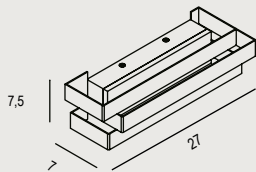

REFLEX A27
LED 12Watt 960LM 3000-4000K IP20

reflex

LAMPADA DA PARETE

Wall lamp | Applique | Wandleuchte

- Lampada da parete con LED integrato luce indiretta.
- Montatura in metallo verniciato.
- Diffusore in metacrilato bianco.

- Wall lamp with integrated LED, indirect light.
- Frame in painted metal.
- Diffuser in white methacrylate.

- Appliques avec lumière indirecte, LED intégrée.
- Structure en métal peint
- Diffuseur en méthacrylate blanc

- Wandleuchte mit integrierter LED-Lampe
- indirektes Licht-lackierter Metallrahmen.
- Diffusor aus weißem Methacrylat.